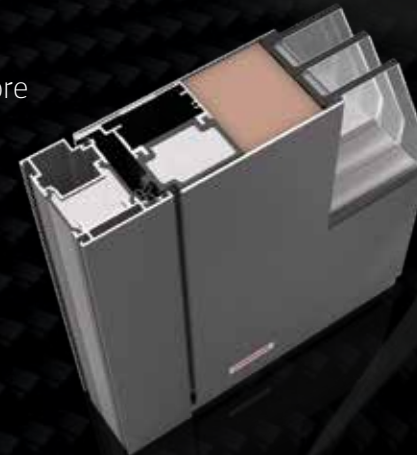

PREMIUM CarbonCore

*Die stärkste Haustür-Konstruktion aus
Karbonfasern auf der Welt*

Das Herzstück jeder hochwertigen Haustür ist der Türaufbau bzw. die Türkonstruktion. CarbonCore ist die einzige patentierte, ausschließlich für Haustüren hergestellte Karbonkonstruktion der Welt. Karbonfasern sind äußerst leicht, steif und um ein Vielfaches stärker als Stahl, so dass sich die Tür weder in der sengenden Sonne noch im kältesten Winter verzieht. CarbonCore erleichtert auch den Einbau und es kommt dabei zu keinen Verformungen. Außerdem werden Lieferschwierigkeiten und Montagefehler reduziert, die Umwelt wird entlastet und der Produktions- und Vertriebsprozess verkürzt.

GERMAN
INNOVATION
AWARD '22
WINNER

PREMIUM
CarbonCore
LEVEL