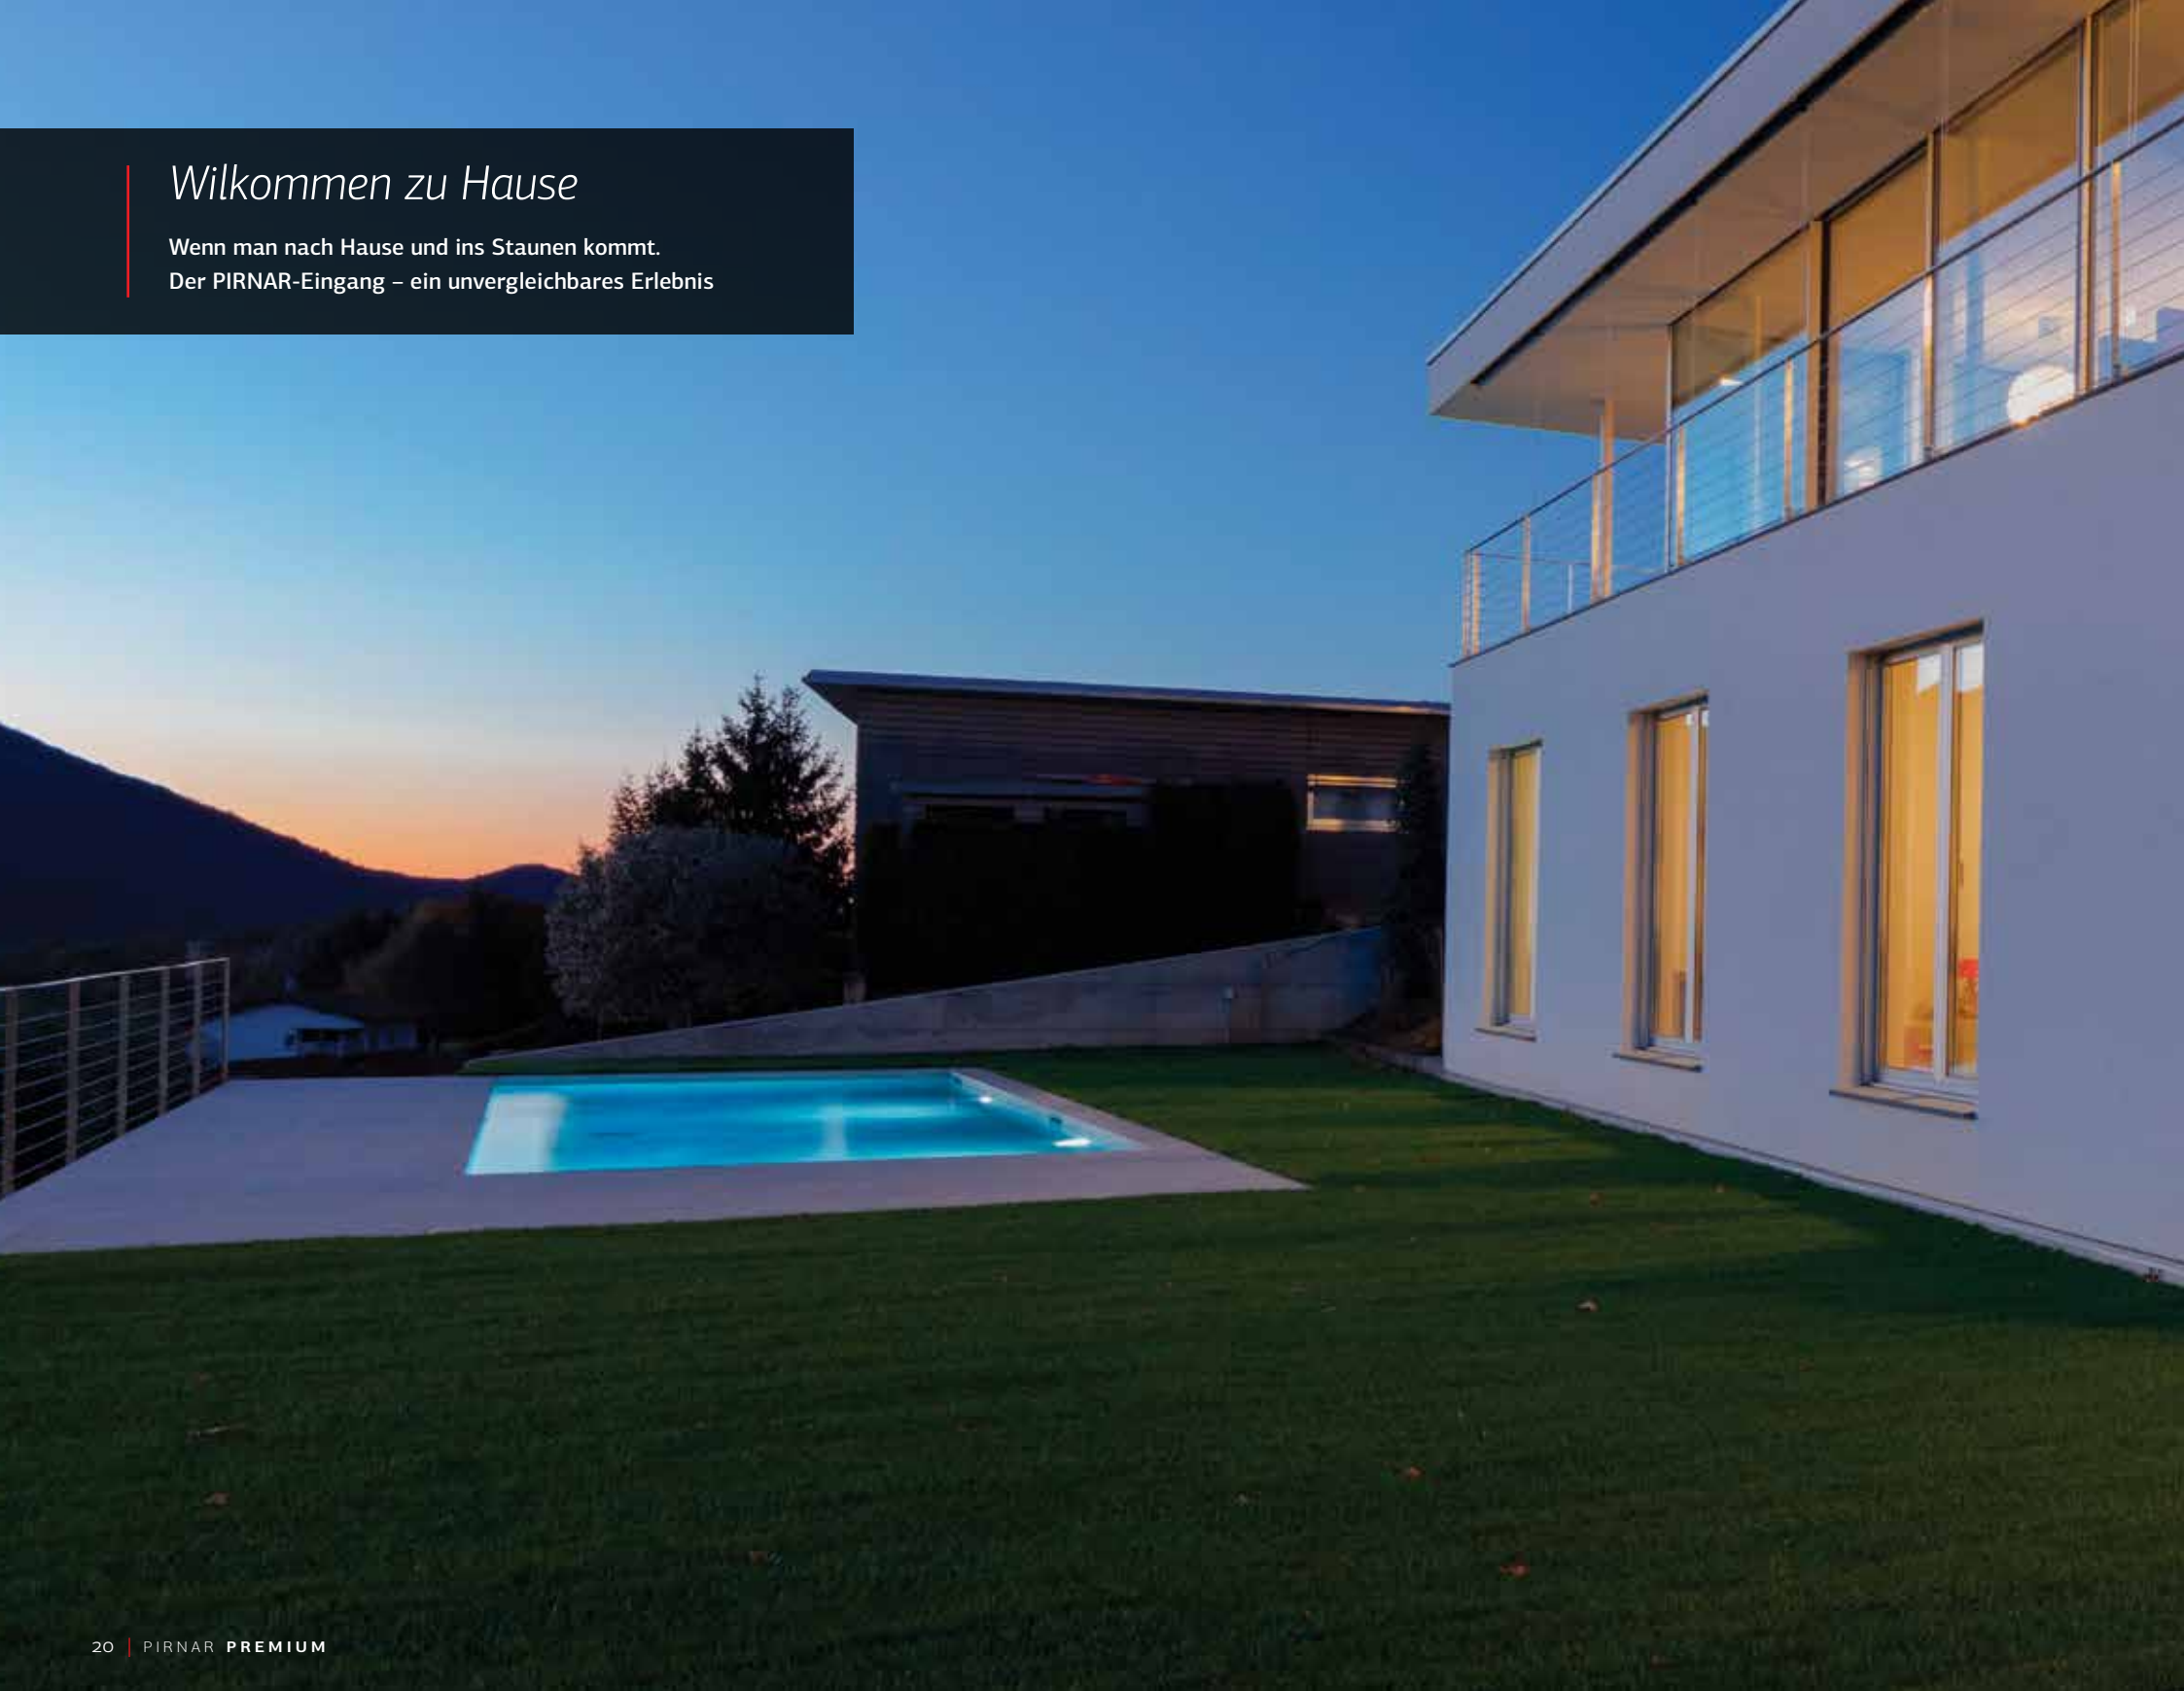

Willkommen zu Hause

Wenn man nach Hause und ins Staunen kommt.
Der PIRNAR-Eingang – ein unvergleichbares Erlebnis

Versenkter Griff im Türflügel, hervorgehoben durch eine glänzende Edelstahlverzierung

6016