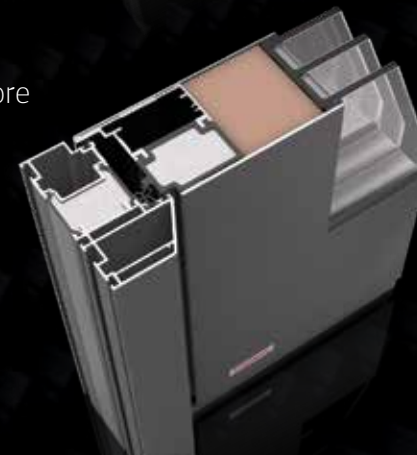

PREMIUM
CarbonCore
CONTOUR