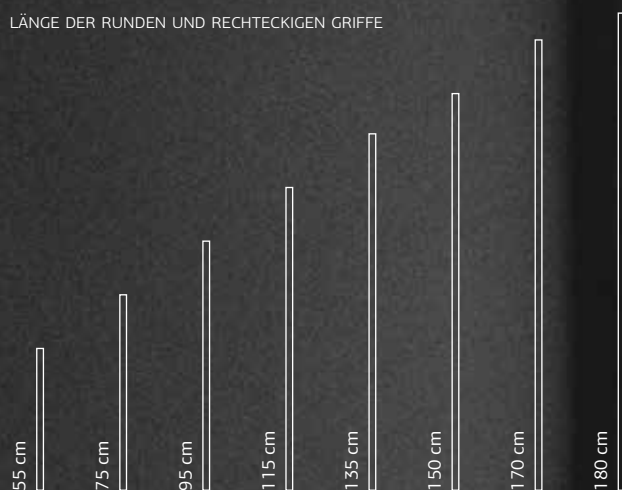

Außengriff und Licht-Upgrades

Der Außengriff ist der persönlichste Teil der Tür. Jeder Bewohner berührt ihn unzählige Male im Jahr, deshalb widmet PIRNAR den Türgriffen ganz besondere Aufmerksamkeit. Für jedes Modell wählen wir eine der Grundformen aus, rund oder rechteckig, und bestimmen die dazu passende Länge. Wer die visuelle Wirkung seiner Tür intensivieren und ihr eine persönlichere Note geben will, kann Upgrades aus mehreren Serien einzigartiger Beleuchtungselemente wählen, die auf einer patentierten Technologie basieren und mit den renommierten internationalen German Design Award 2019 ausgezeichnet wurden.

LÄNGE DER RUNDEN UND RECHTECKIGEN GRIFFE

Weitere Infos zu allen verfügbaren Griffsystemen und Beleuchtungs-Upgrades erhalten Sie von unseren Kundenberatern.

GRUNDFORMEN

RUND

ECKIG

NERO
EDITION