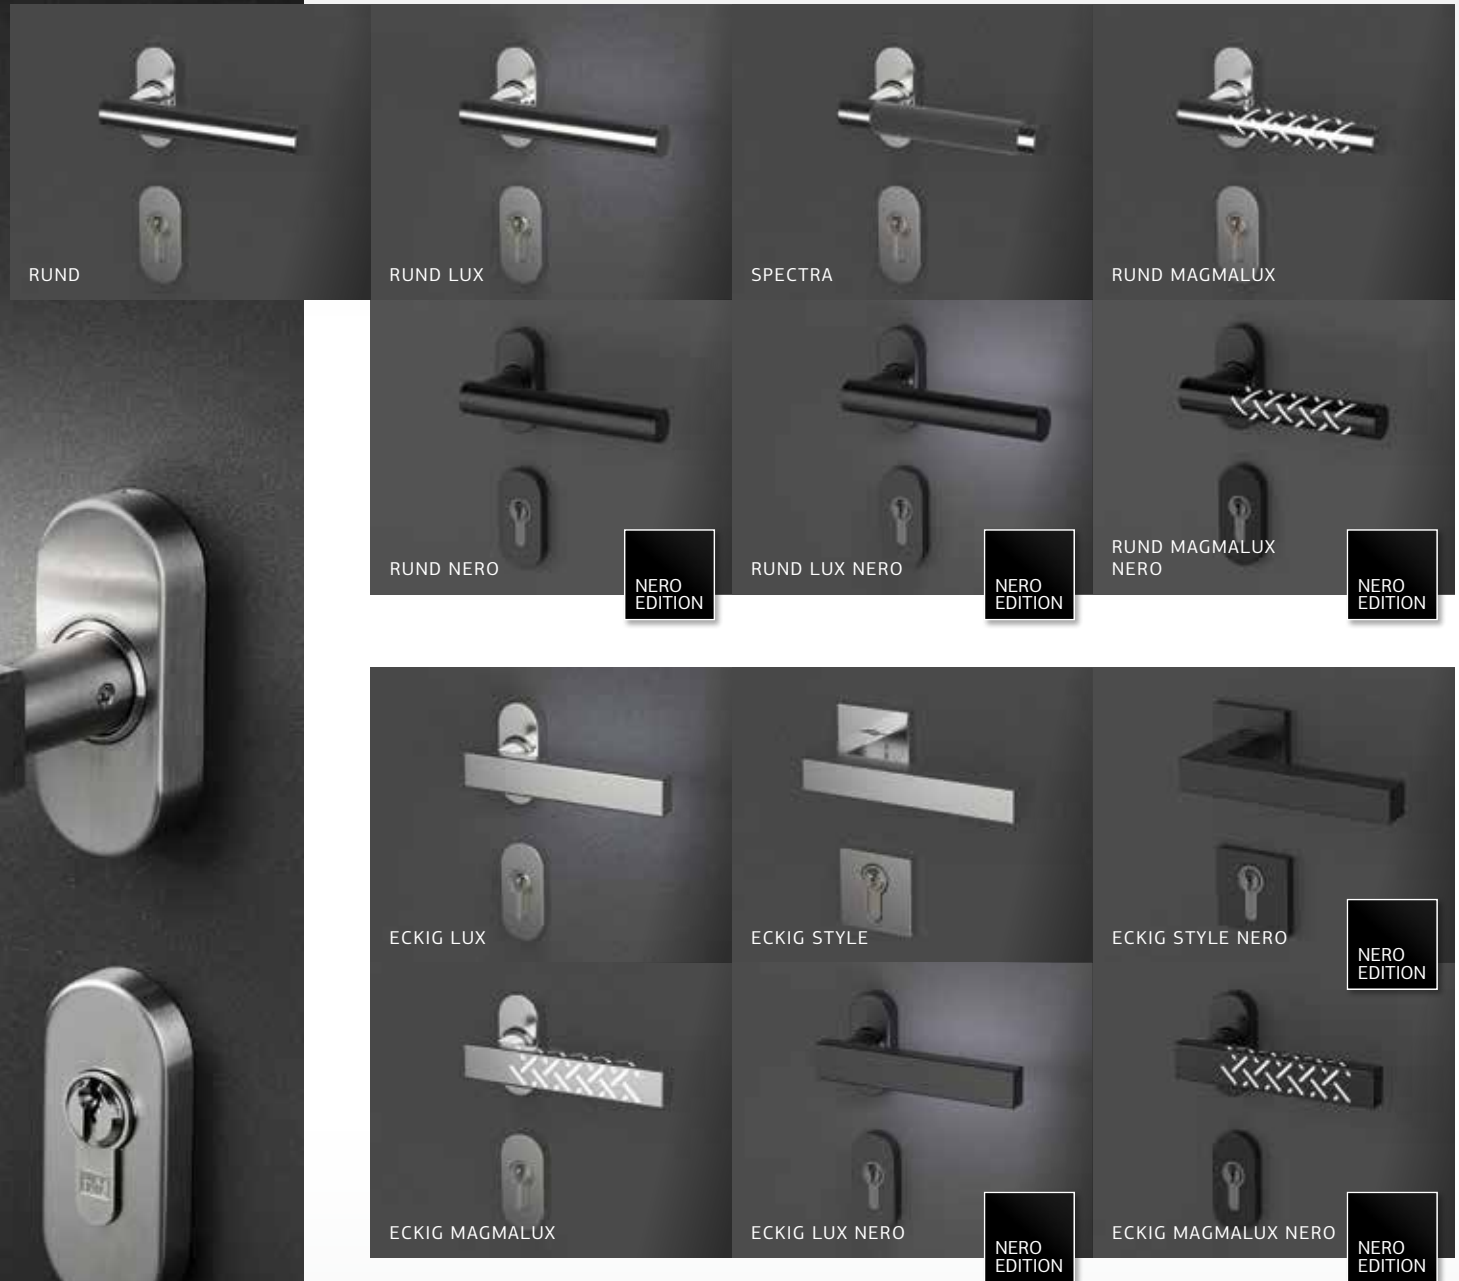

Zubehör

Mit der Auswahl des Innendrückers und des Zubehörs betonen Sie Ihren Stil und lassen keine Zweifel an Ihrem Sinn für Ästhetik zu.

Weitere Informationen über verfügbares Zubehör erhalten Sie bei Ihrem Händler.