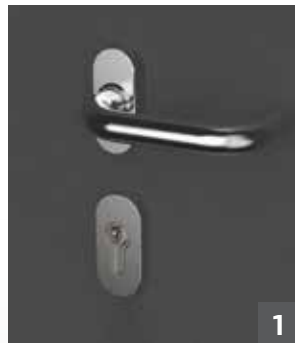

 Flügelbreite 83 mm

 3-fach Verglasung

Außenansicht,
DIN-Richtung:
rechts

Innenansicht,
DIN-Richtung:
rechts

Klarglas

Innendrücker

Drei Rollentübbänder in Farbe
des Türrahmens

3-Punkt-Sicherheitsverriegelung
ARMO