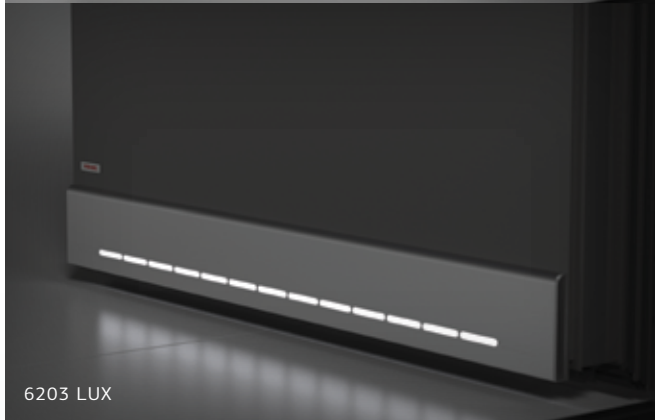

6203

Bodenambientbeleuchtung LUX

6203 LUX